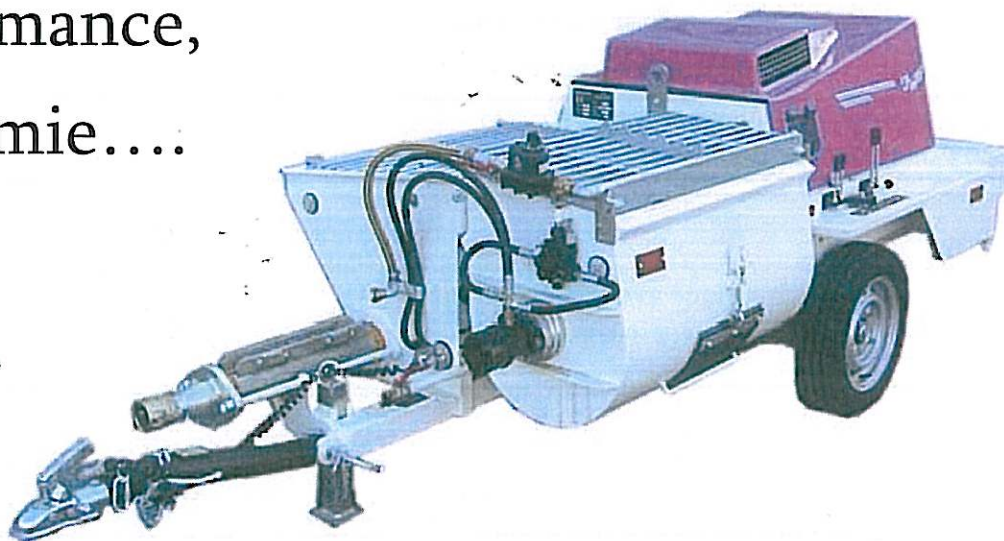

# MACHINE À PROJETER

Simplicité,  
Performance,  
Économie....

VM20HY

-750 Kg

Une machine à projeter simple, efficace et économique, parfaite pour la projection d'enduits monocouches et de mortiers traditionnels.

## Options

- Nettoyeur H.P. 180 bars 900 L/h
- Kit manomètre sur tableau
- Mise au ralenti automatique
- Antivol
- Compteur volumétrique - Rampe d'eau
- Grille Semi Fermée altératrice de poussière
- Protection stator
- Châssis inox